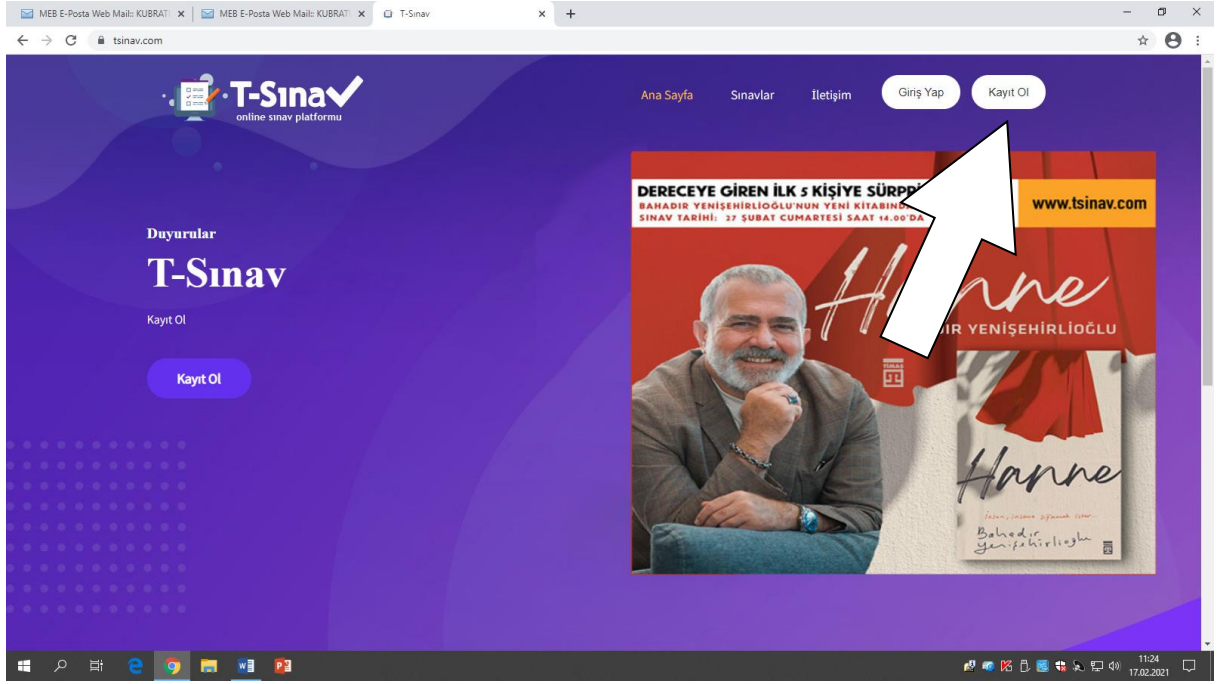

3. Sınav 20 mart 2021 Cumartesi günü saat 14:00'da başlayacak 14:30'da sona erecektir.

4. Sınav günü <https://www.tsinav.com/> adresinden online olarak sınava girilecektir.

Sınav öncesi yapılması gerekenler:

- <https://www.tsinav.com/> adresine giriş yapınız.

- Butonunu tıklayınız.