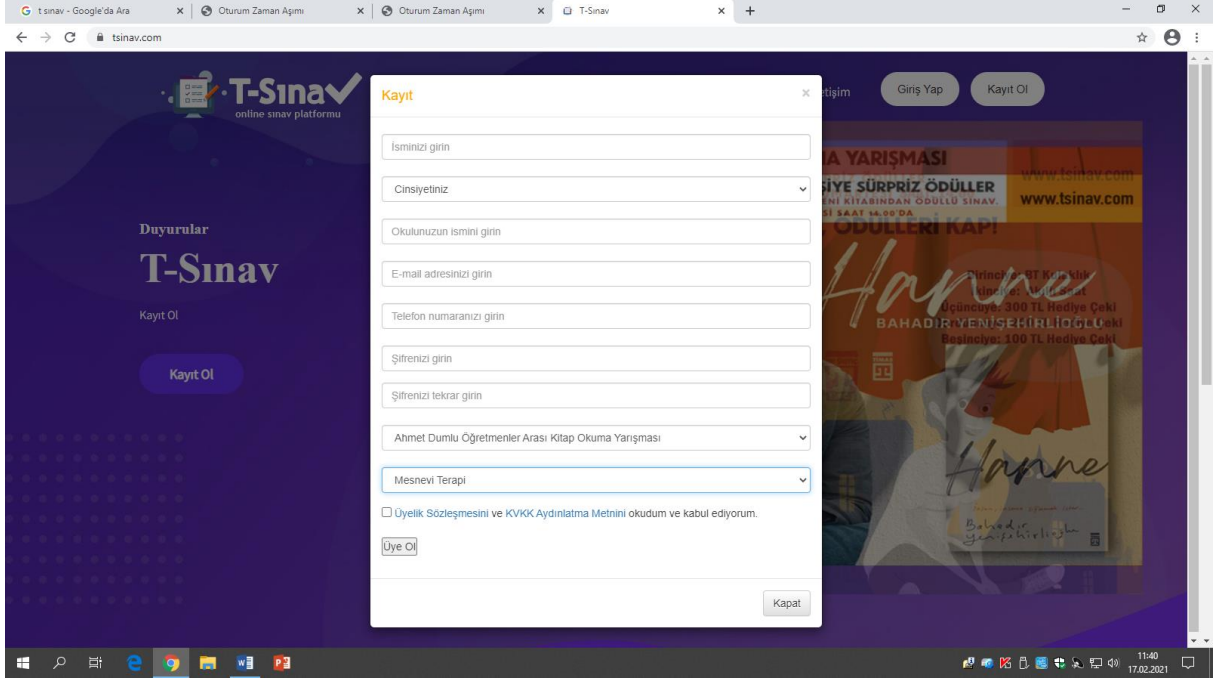

Ahmet Dumlu Öğretmenler Arası Kitap Okuma Yarışması

Ahmet Dumlu Öğretmenler Arası Kitap Okuma Yarışması

Ahmet Dumlu Öğretmenler Arası Kitap Okuma Yarışması

Mesnevi Terapi

Üyelik Sözleşmesini ve KVKK Aydınlatma Metni'ni okudum ve kabul ediyorum.

Uye Ol

Kapat

- Kitap seçimi yaparken 5 adet **AHMET DURLU ÖĞRETMENLER ARASI KİTAP OKUMA YARIŞMASI** ile ilgili seçenektan sınava gireceğiniz kitap karşılığında olan seçeneği işaretleyiniz.

- Kitabı seçiniz.