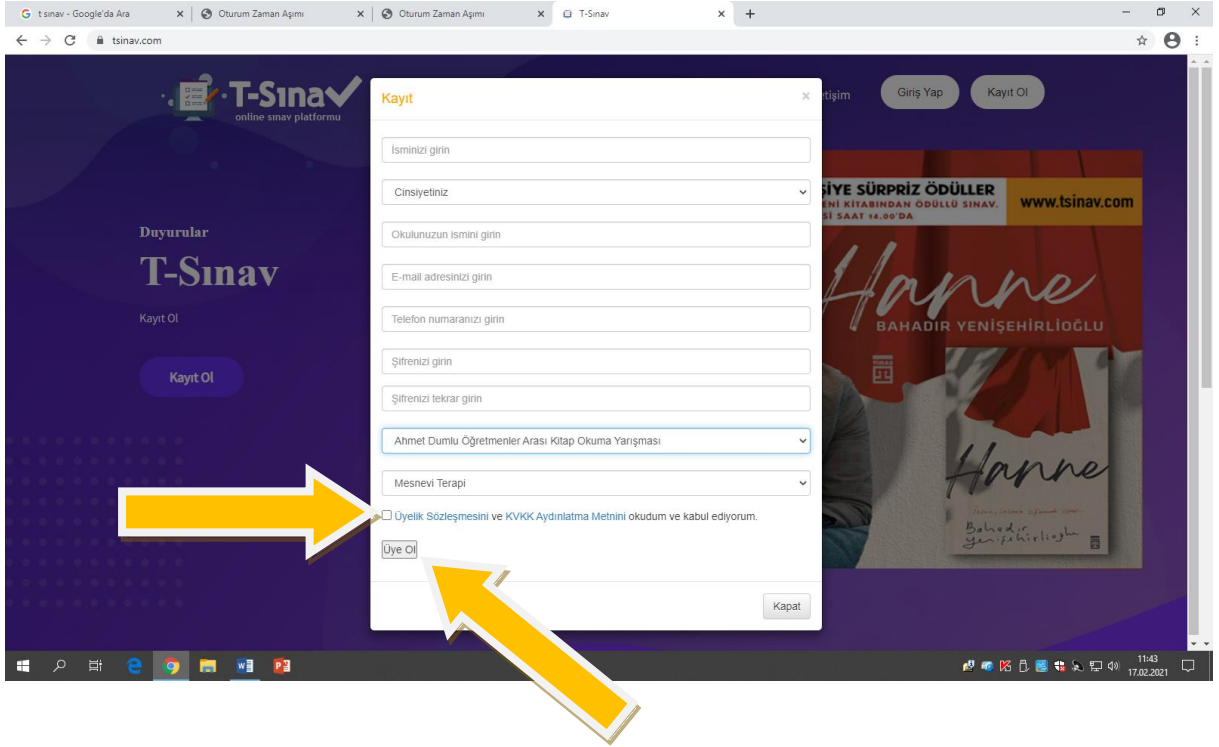

Uye Ol

Kapat

- Kitap seçimi yaparken 5 adet **AHMET DURLU ÖĞRETMENLER ARASI KİTAP OKUMA YARIŞMASI** ile ilgili seçenektan sınava gireceğiniz kitap karşılığında olan seçeneği işaretleyiniz.

- Kitabı seçiniz.