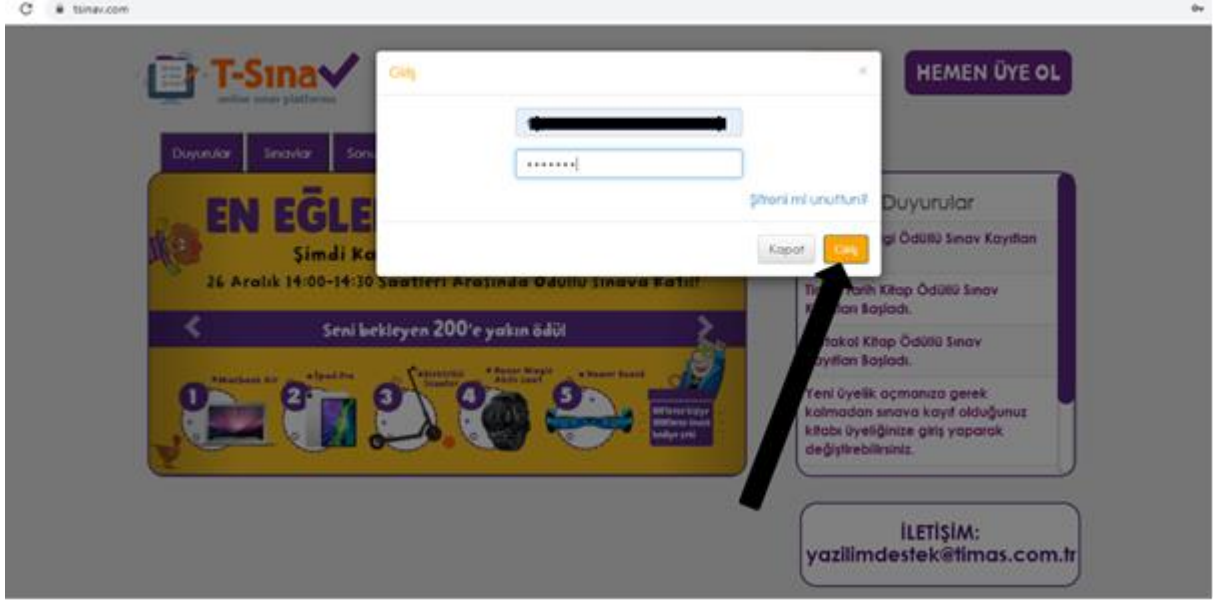

Giriş

Mailinizi girin

Şifrenizi girin

Şifreni mi unuttun?

Kapat Giriş

- **ONAY VERİLDİKTEN SONRA ANASAYFADA GİRİŞ YAP BUTONUNDAN KULLANICI ADI MAİL VE OLUŞTURDUĞUNUZ ŞİFRE İLE GİRİŞ YAPARAK KAYDINIZIN OLUŞTURULUP OLUŞTURULMADIĞINI **MUTLAKA** KONTROL EDİNİZ.**

- **GİRİŞ YAPTIKTAN SONRA**

- **Karşımıza bu sayfa açılacaktır.**
- **Sınav zamanı yani 20 MART 2021 Cumartesi günü saat 14:00'dan itibaren sınav öncesinden seçilen kitap ile ilgili bir sınav butonu yer alacaktır.**