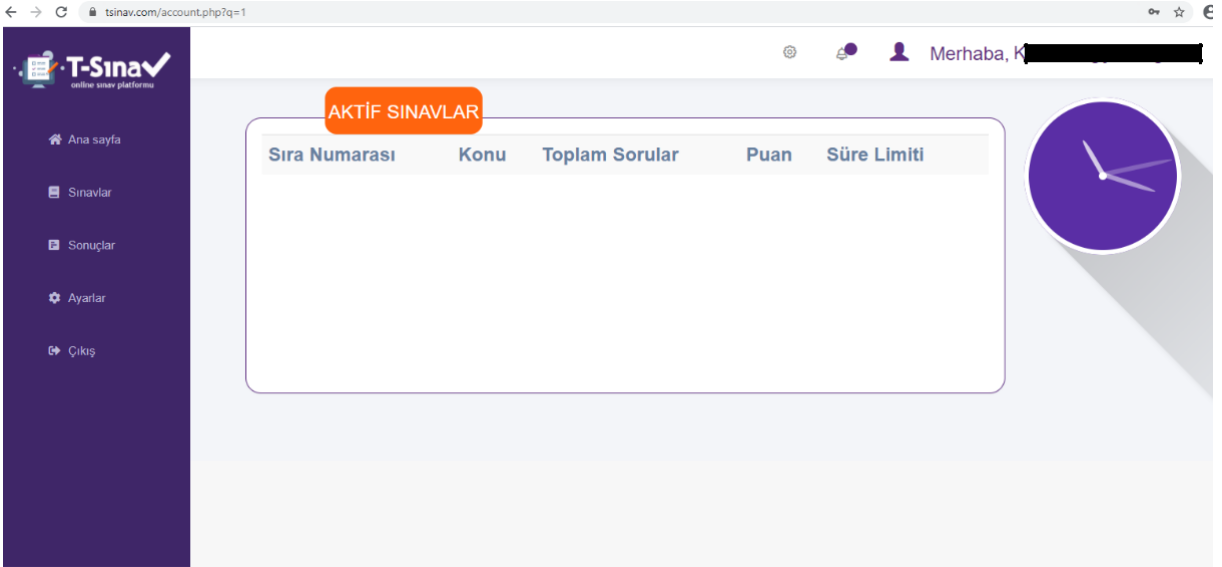

- **Karşımıza bu sayfa açılacaktır.**
- **Sınav zamanı yani 20 MART 2021 Cumartesi günü saat 14:00'dan itibaren sınav öncesinden seçilen kitap ile ilgili bir sınav butonu yer alacaktır.**